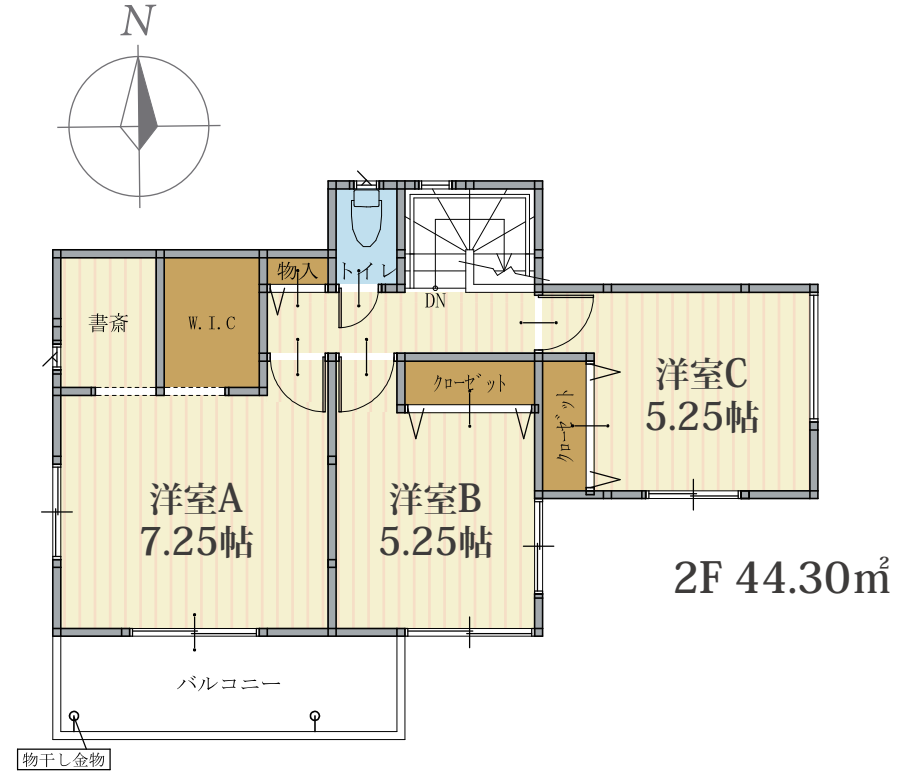

No.3

4LDK

●敷地面積
175.18m²(52.99坪)

●延床面積
104.75m²(31.62坪)

1F 60.45m²

- フローリング
- 水廻り
- 収納スペース

No.4

4LDK

●敷地面積
174.11m²(52.66坪)

●延床面積
104.75m²(31.62坪)

- フローリング
- 水廻り
- 収納スペース