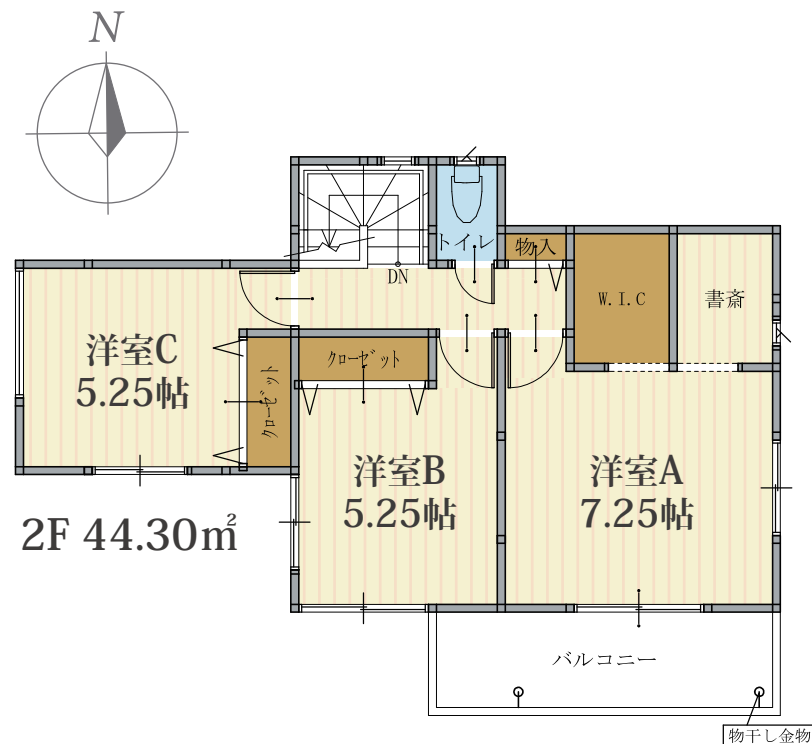

No.3

4LDK

●敷地面積
175.18m²(52.99坪)

●延床面積
104.75m²(31.62坪)

1F 60.45m²

- フローリング
- 水廻り
- 収納スペース

No.4

4LDK

●敷地面積
174.11m²(52.66坪)

●延床面積
104.75m²(31.62坪)

- フローリング
- 水廻り
- 収納スペース