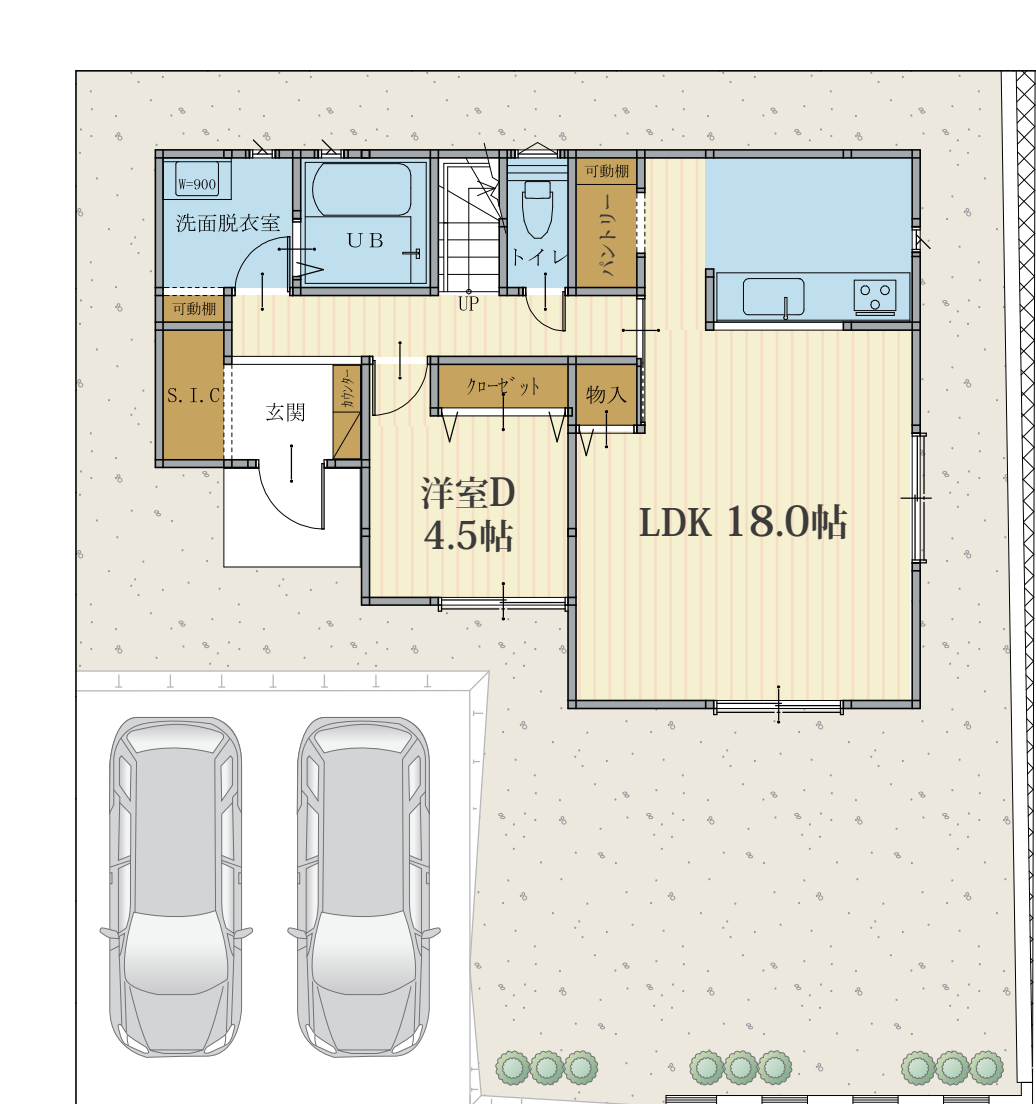

No.3

4LDK

●敷地面積
175.18m²(52.99坪)

●延床面積
104.75m²(31.62坪)

1F 60.45m²

- フローリング
- 水廻り
- 収納スペース

No.4

4LDK

●敷地面積
174.11m²(52.66坪)

●延床面積
104.75m²(31.62坪)

- フローリング
- 水廻り
- 収納スペース