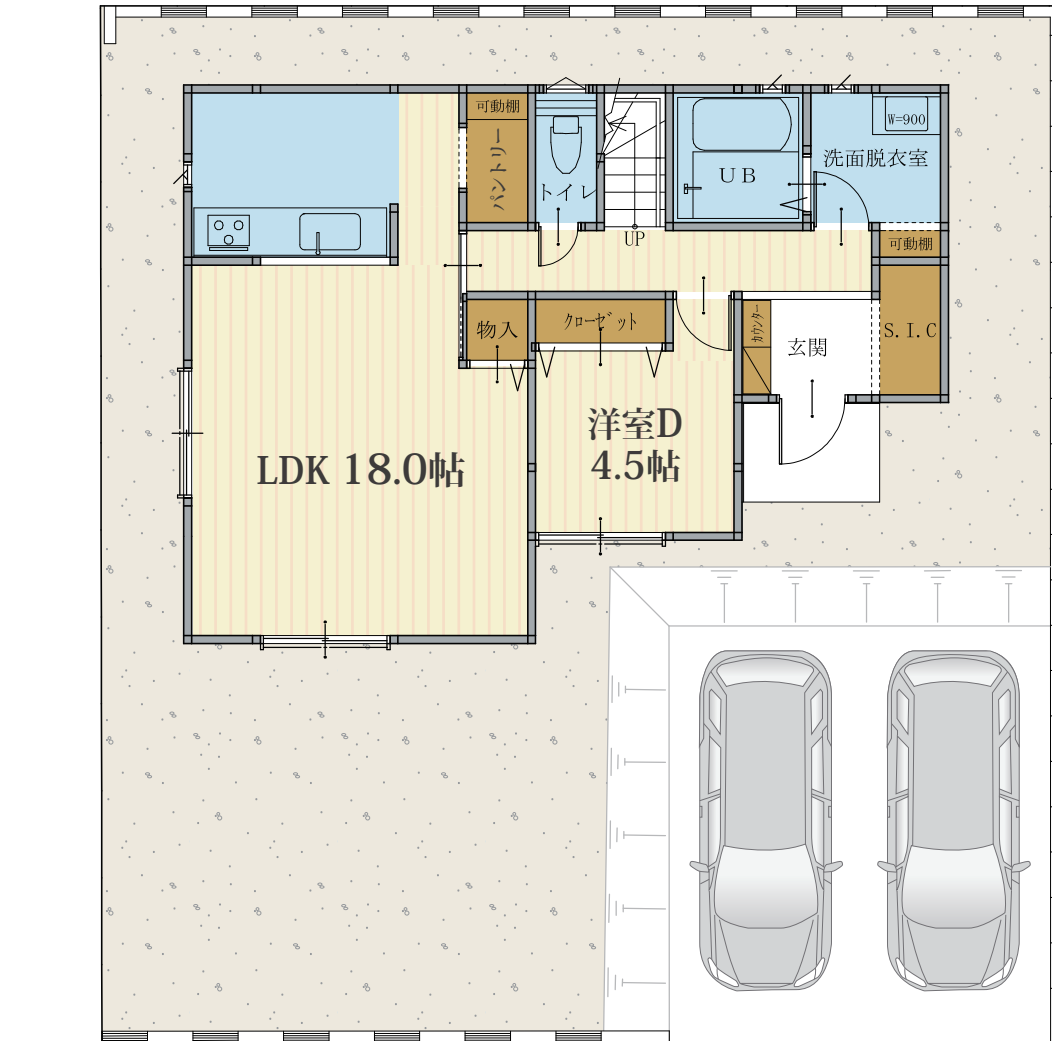

No.3

4LDK

●敷地面積
175.18m²(52.99坪)

●延床面積
104.75m²(31.62坪)

1F 60.45m²

- フローリング
- 水廻り
- 収納スペース

No.4

4LDK

●敷地面積
174.11m²(52.66坪)

●延床面積
104.75m²(31.62坪)

- フローリング
- 水廻り
- 収納スペース