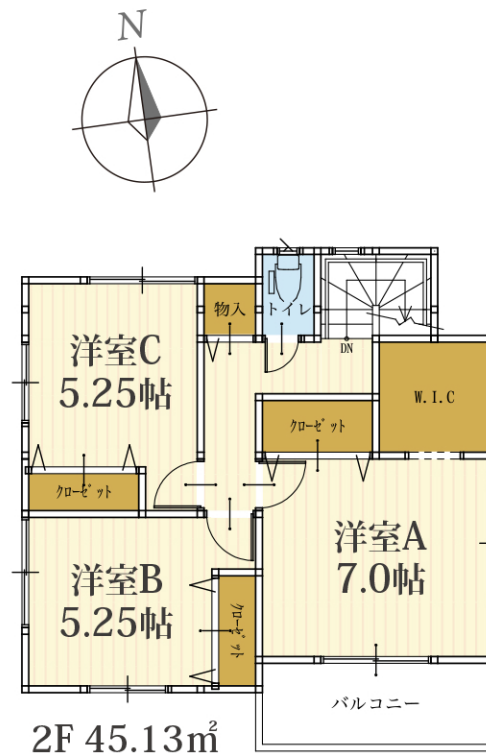

No.1

3LDK

敷地面積

165.81m²(50.15坪)

延床面積

98.12m²(29.62坪)

1F 52.99m²

- フローリング
- 水廻り
- 収納スペース