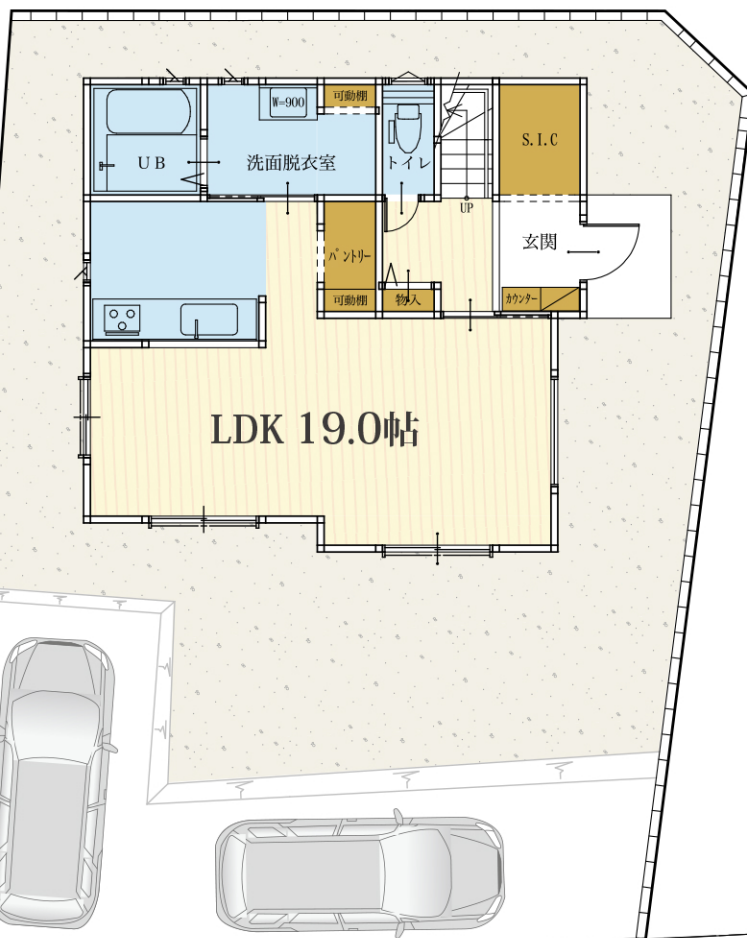

No.1

3LDK

敷地面積

165.81m²(50.15坪)

延床面積

98.12m²(29.62坪)

1F 52.99m²

- フローリング
- 水廻り
- 収納スペース